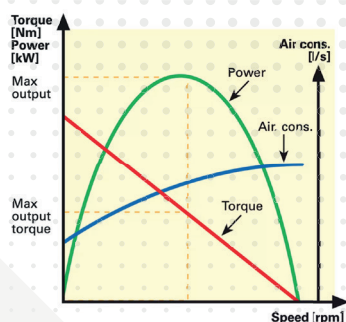

# PISTOLA MINI DAS MINI 1/2" - LINHA SUPREME

**Cód: 934.952**

**Aplicações:**

Essa pistola utiliza ar comprimido para operar e pode ser utilizada em diversas aplicações, como apertar e soltar parafusos, porcas e outros fixadores com facilidade e precisão. Além disso, sua estrutura resistente e durável garante um uso prolongado e eficiente.

**Características:**

- Ideal para aplicações que requerem alta potência em espaços reduzidos.
- Sua estrutura resistente e durável garante um uso prolongado e eficiente.
- Apesar de seu tamanho reduzido, ela possui uma força de até 65KgF.m
- Seu gatilho sensível permite um controle preciso da velocidade
- A Pistola Pneumática Vipes Mini das Mini é uma ferramenta indispensável para qualquer oficina ou garagem.

INFORMAÇÕES TÉCNICAS	
Torque máximo (kgf.m)	65
Velocidade Livre (rpm)	9800
Encaixe quadrado (pol/mm)	1/2" , 3/8"
Peso da Máquina (kg)	1,400